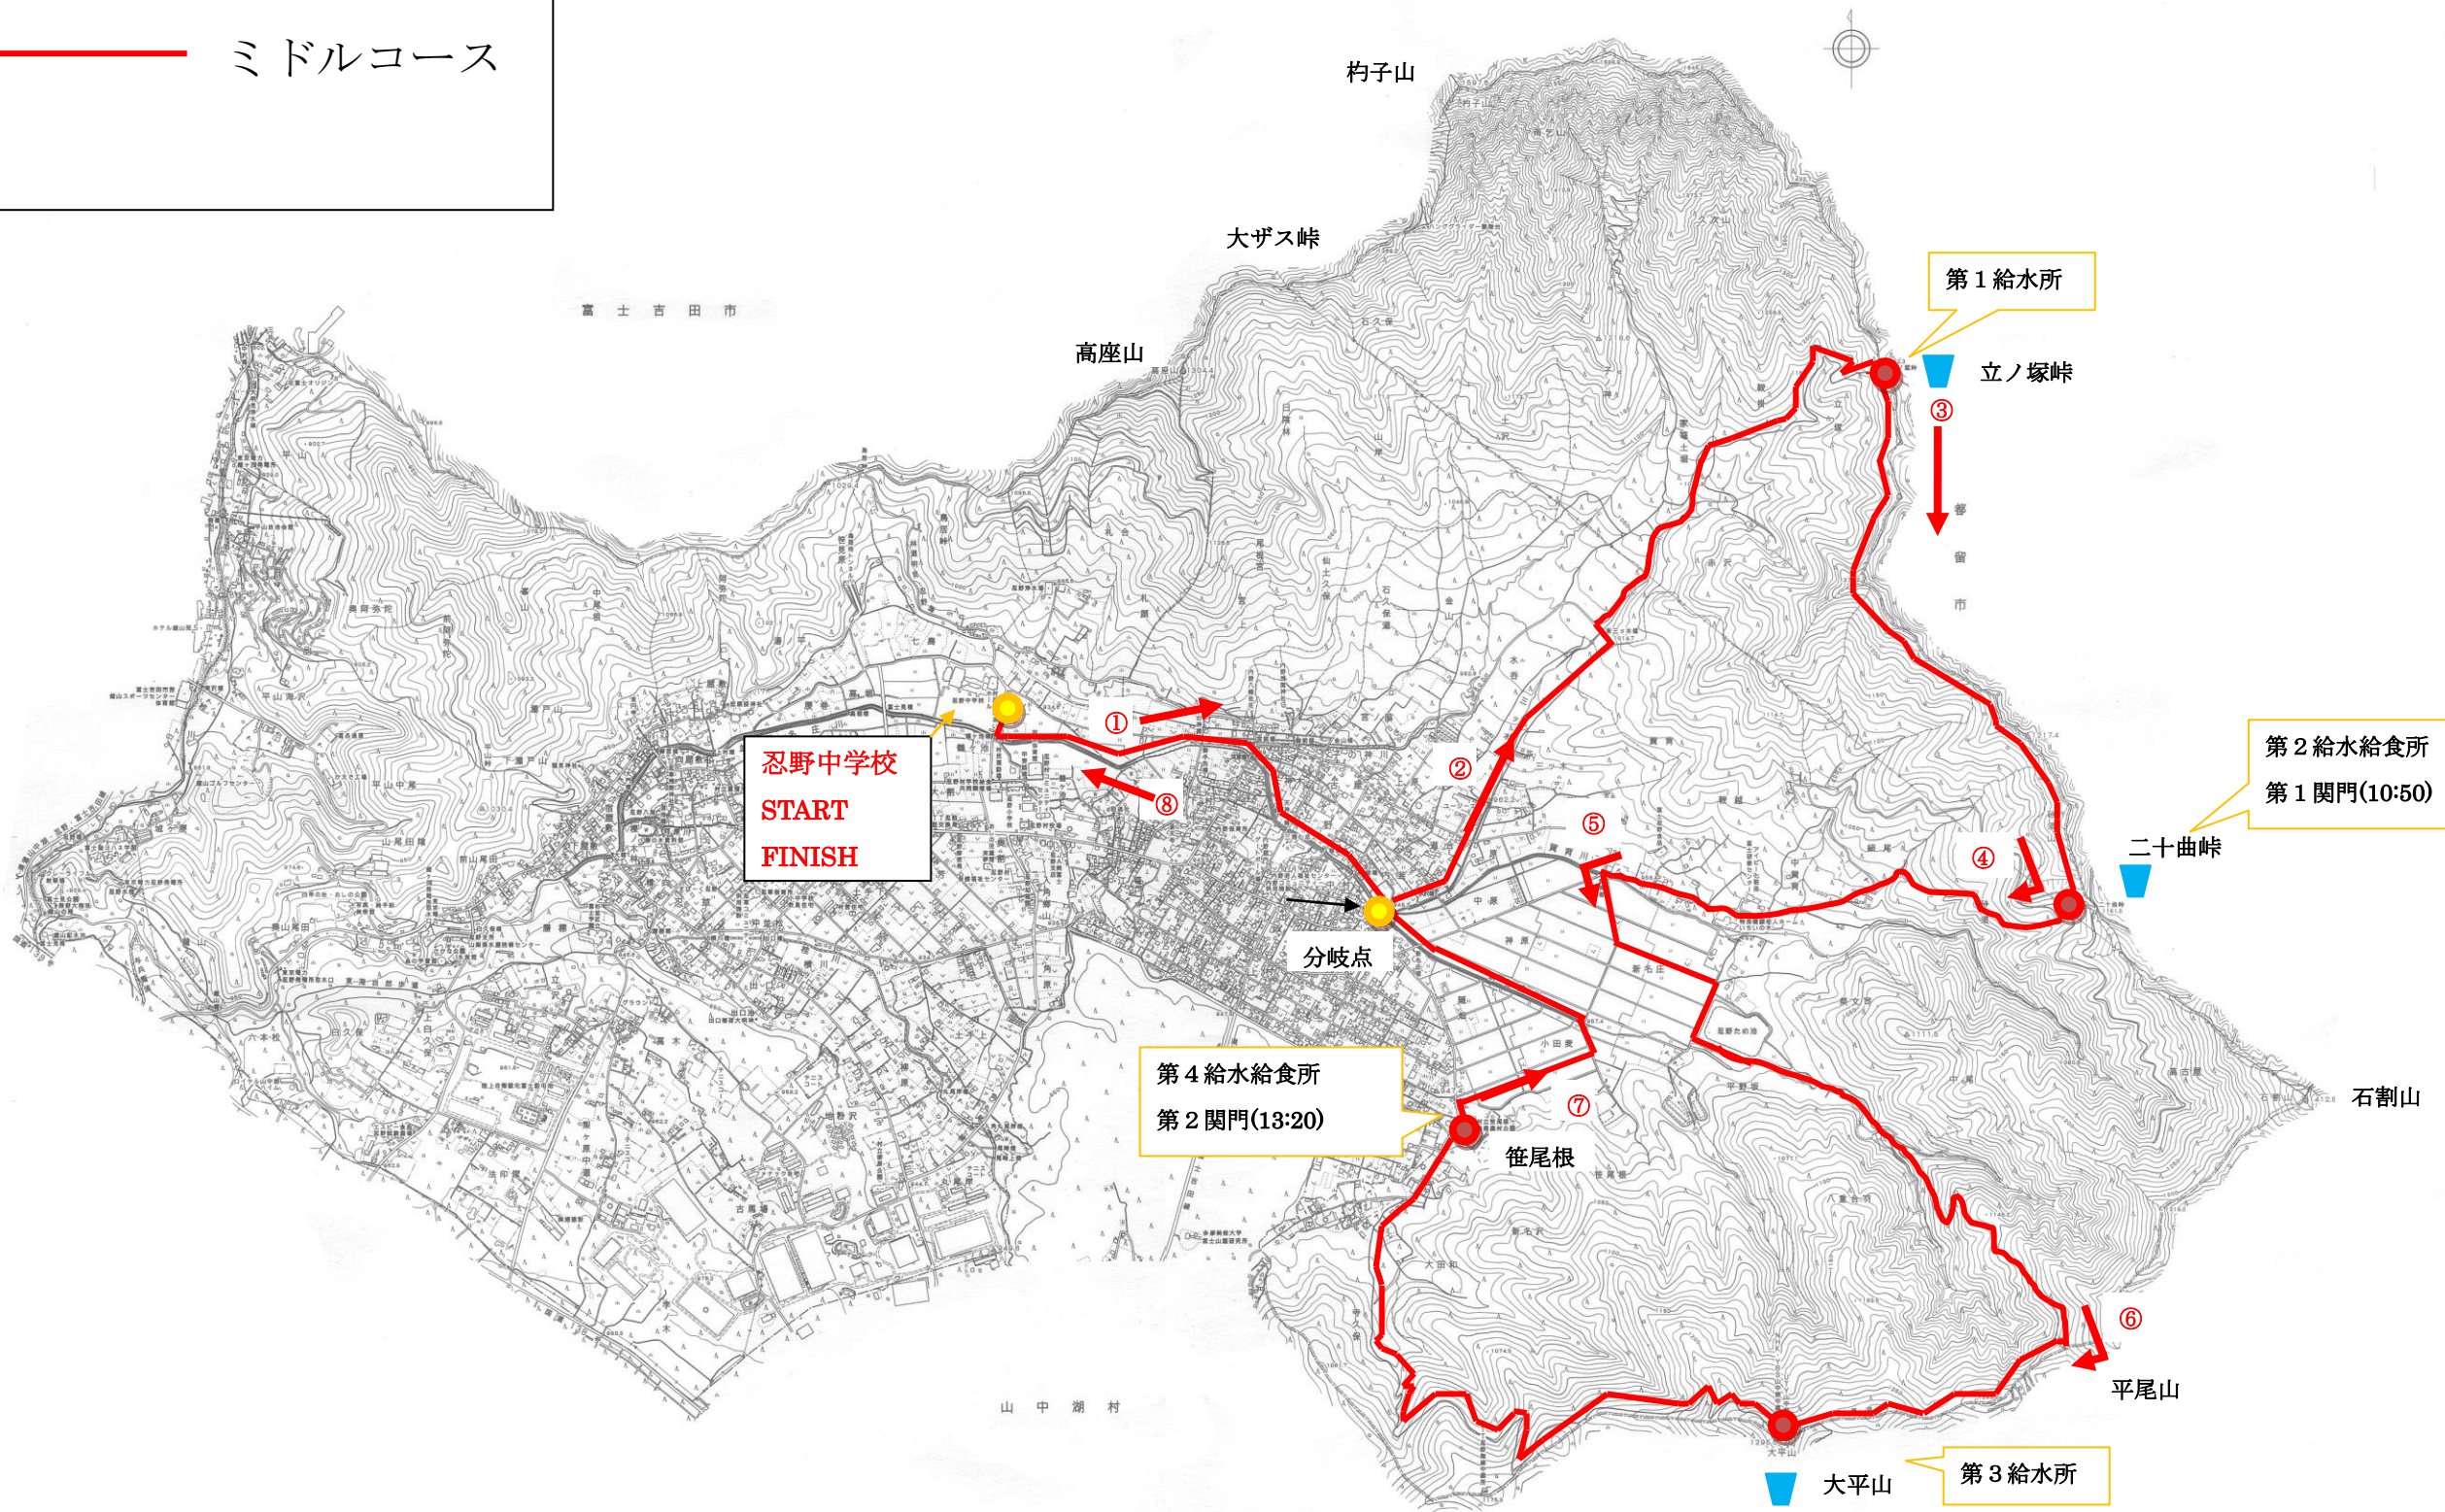

ミドルコース

1:25,000