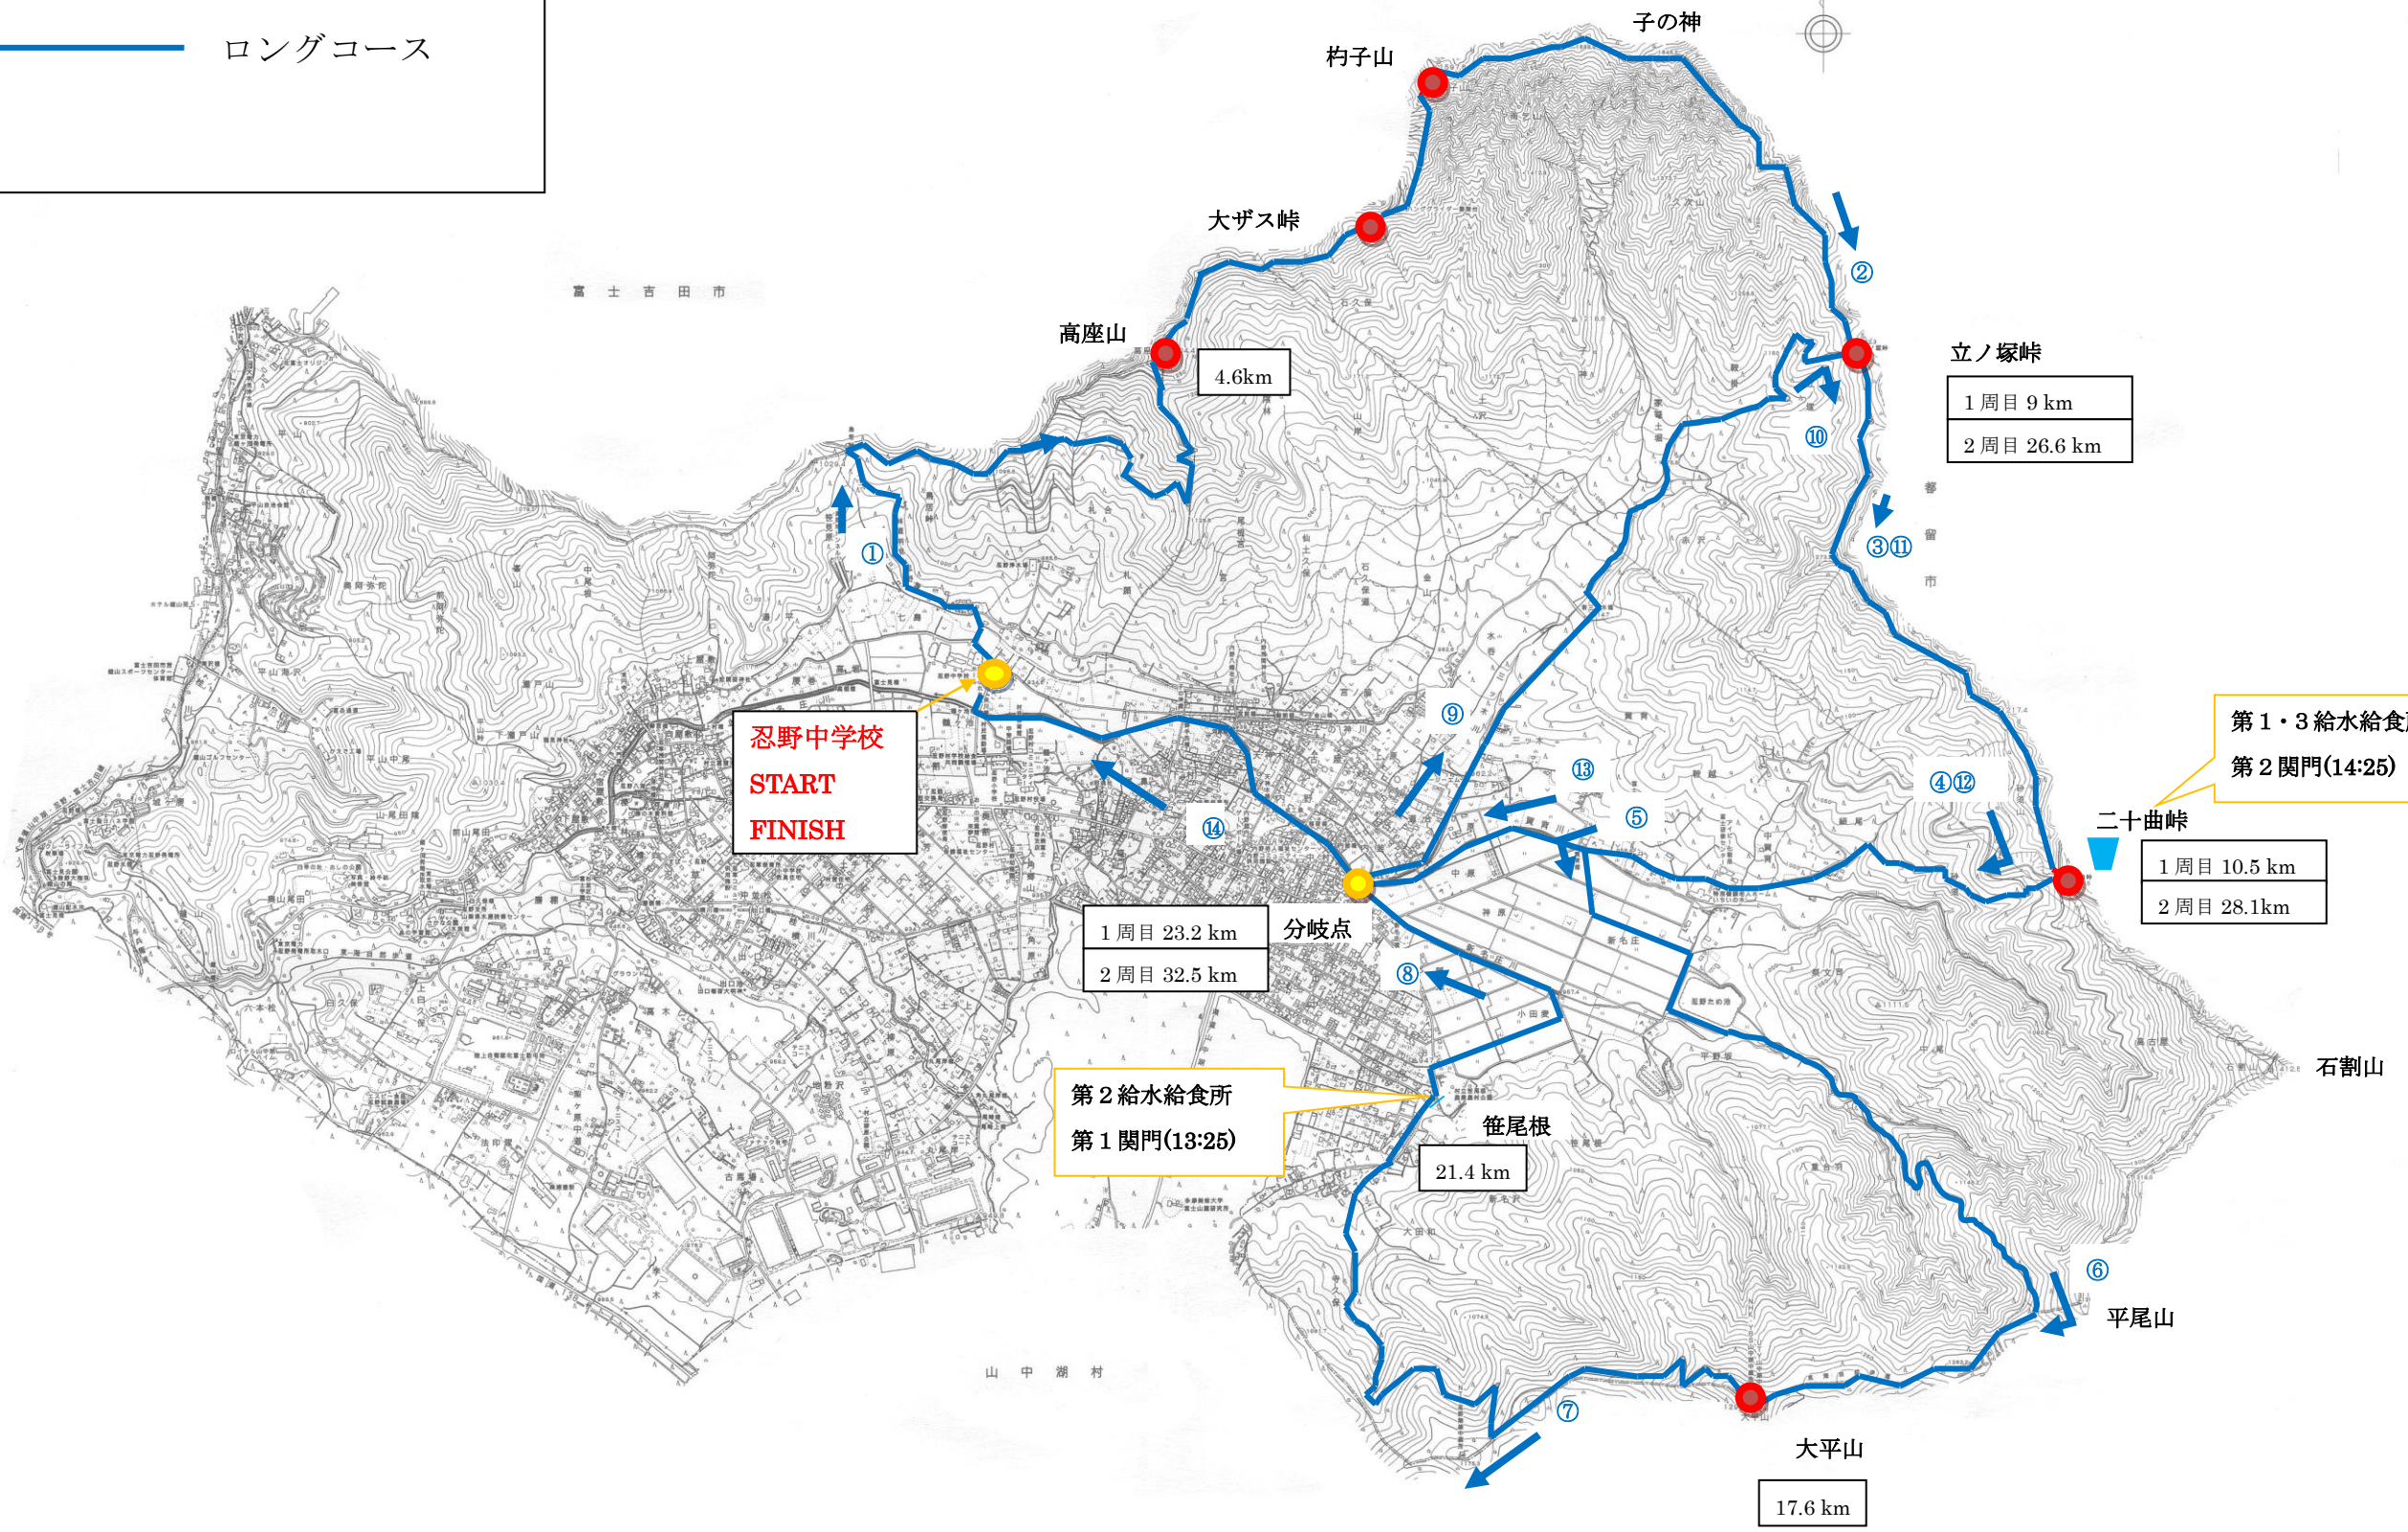

—— ロングコース

忍野中学校
START
FINISH

4.6km

立ノ塚峠
1周目 9 km
2周目 26.6 km

第1・3 給水給食所
第2 関門(14:25)

二十曲峠
1周目 10.5 km
2周目 28.1 km

1周目 23.2 km
2周目 32.5 km

第2 給水給食所
第1 関門(13:25)

21.4 km

17.6 km

1:25,000